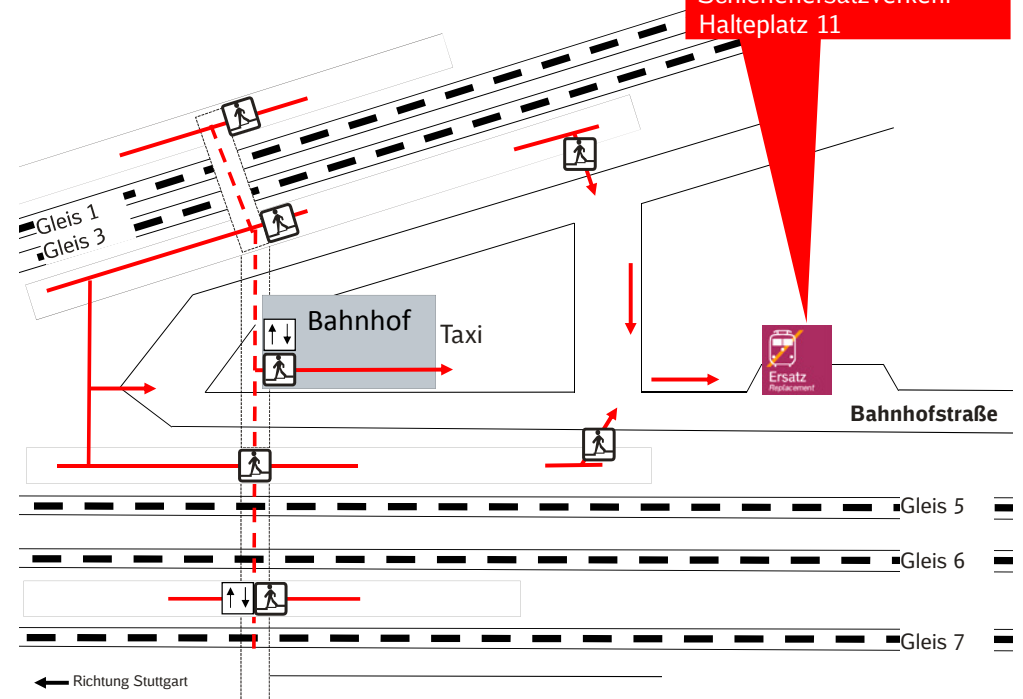

Im Regionalverkehr kommt es daher zu folgenden Fahrplanänderungen:

Alle Züge zwischen Schorndorf ◀▶ Stuttgart fallen aus. Zwischen Schorndorf ◀▶ Waiblingen wird ein Ersatzverkehr mit Bussen eingerichtet. In Waiblingen besteht mit der S-Bahn Linie 3 grundsätzlich Anschluss in/aus Richtung Stuttgart.

Ticket gilt auch in: S U Tram BUS

Baden-Württemberg

Ihr Weg zur Bushaltestelle bei Schienenersatzverkehr (SEV)

Schorndorf

Haltestellen Schienenersatzverkehr
 Richtung Schw. Gmünd: Grabenstraße
 Richtung Waiblingen: Bussteig 1

- Zeichenerklärung:**
- Fußweg zur Bushaltestelle ca. 8-10 Minuten
 - Wegeleitsymbol
 - Treppe Aufzug

Ihr Weg zur Bushaltestelle bei Schienenersatzverkehr (SEV)

Waiblingen

Haltestelle Schienenersatzverkehr Halteplatz 11