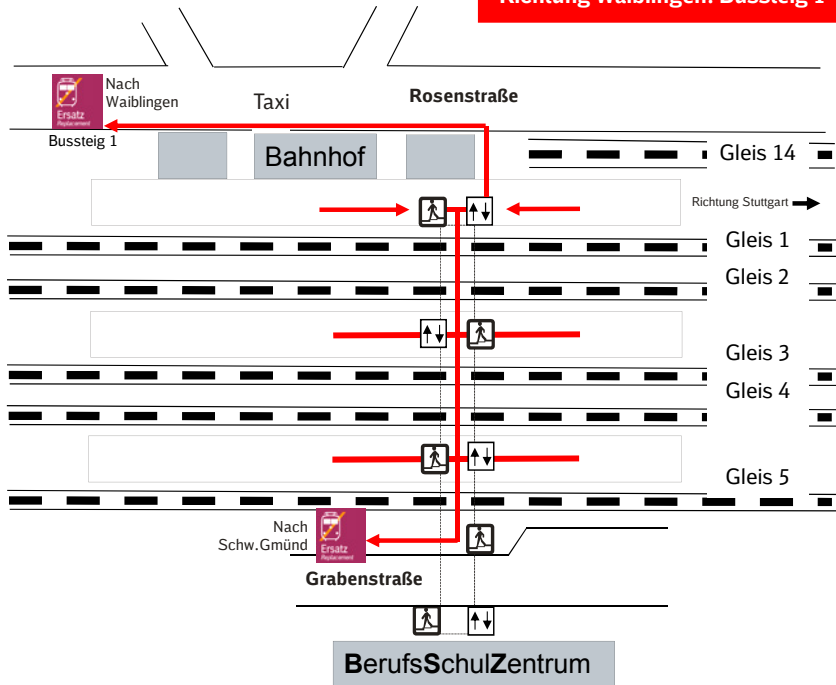

Im Regionalverkehr kommt es daher zu folgenden Fahrplanänderungen:

Alle Züge zwischen Schorndorf ◀▶ Stuttgart fallen aus. Zwischen Schorndorf ◀▶ Waiblingen wird ein Ersatzverkehr mit Bussen eingerichtet. In Waiblingen besteht mit der S-Bahn Linie 3 grundsätzlich Anschluss in/aus Richtung Stuttgart.

Ticket gilt auch in: S U Tram BUS

Baden-Württemberg

Ihr Weg zur Bushaltestelle bei Schienenersatzverkehr (SEV)

Schorndorf

Haltestellen Schienenersatzverkehr
 Richtung Schw. Gmünd: Grabenstraße
 Richtung Waiblingen: Bussteig 1

- Zeichenerklärung:**
- Fußweg zur Bushaltestelle ca. 8-10 Minuten
 - Wegeleitsymbol
 - Treppe Aufzug

Ihr Weg zur Bushaltestelle bei Schienenersatzverkehr (SEV)

Waiblingen

Haltestelle Schienenersatzverkehr Halteplatz 11