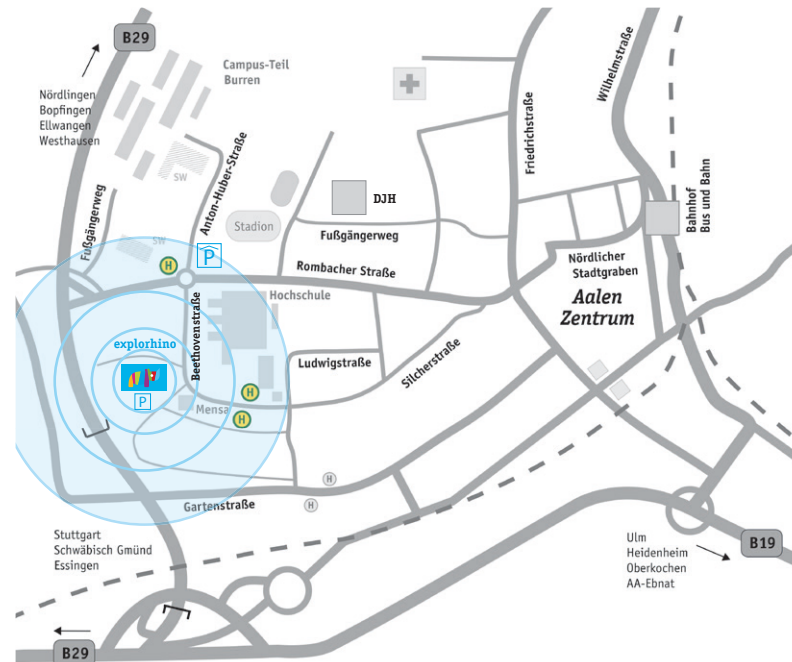

Öffnungszeiten

Di + Mi: 10 – 14 Uhr

Do – So: 10 – 18 Uhr

Für angemeldete Schulklassen Di – Fr bereits ab 9 Uhr geöffnet

Geschlossen: 24. – 26.12.18 und 31.12.18 sowie 1.1.19

Schulferien in Baden-Württemberg Di – So: 10 – 18 Uhr

(22.12.18 – 6.1.19, 2.3. – 10.3.19, 13.4. – 28.4.19, 8.6. – 23.6.19, 27.7. – 10.9.19)

Ostermontag und Pfingstmontag 10 – 18 Uhr geöffnet

Eintrittspreise

Erwachsene: 9,- Euro

ermäßigt: 6,- Euro

Schüler, Studenten, Azubis, Rentner,
Menschen mit Behinderung, Arbeitslose

Kinder und Jugendliche: 5,- Euro

6 bis 17 Jahre

Familien: 20,- Euro

Eltern mit eigenen Kindern unter 18 Jahren

Teilnahme an Entdeckerkursen:

5,- Euro

30 min, für Einzelbesucher und Familien

Freien Eintritt erhalten Kinder unter 6
Jahren in Begleitung ihrer Eltern und
Begleitpersonen von Menschen mit
Behinderung

Gruppen:

Schulen, Kindergärten, Jugendgruppen
Empfohlene Aufenthaltsdauer 2-3 Std.

Besuch und Kurs: 8,- Euro

Nur Besuch: 5,- Euro

Begleitpersonen (Lehrer, Erzieher,
Gruppenleiter) haben freien Eintritt

Kindergeburtstag: 99,- Euro

bis zu 8 Personen mit Entdeckerkurs

Jede weitere Person: 12,- Euro
bis maximal 14 Personen insgesamt

Jahreskarten:

Erwachsene: 25,- Euro

ermäßigt: 13,- Euro

Familie: 50,- Euro

So finden Sie uns

Mit öffentlichen Verkehrsmitteln

Ab Aalen Hauptbahnhof: ZOB Steig 1 mit den Linien 32, 33, 34, 35 und 42 bis Haltestelle »explorhino«.

Mit dem PKW

B29 an der Ausfahrt Hochschule verlassen. Beschilderung Richtung Stadtmitte/explorhino folgen. Parkmöglichkeiten am explorhino (begrenzt) oder im Rohrwang-Parkhaus (ca. 100 m Fußweg).

explorhino

Beethovenstr. 12, 73430 Aalen

Telefon 07361 5761800

kontakt@explorhino.de

www.explorhino.de