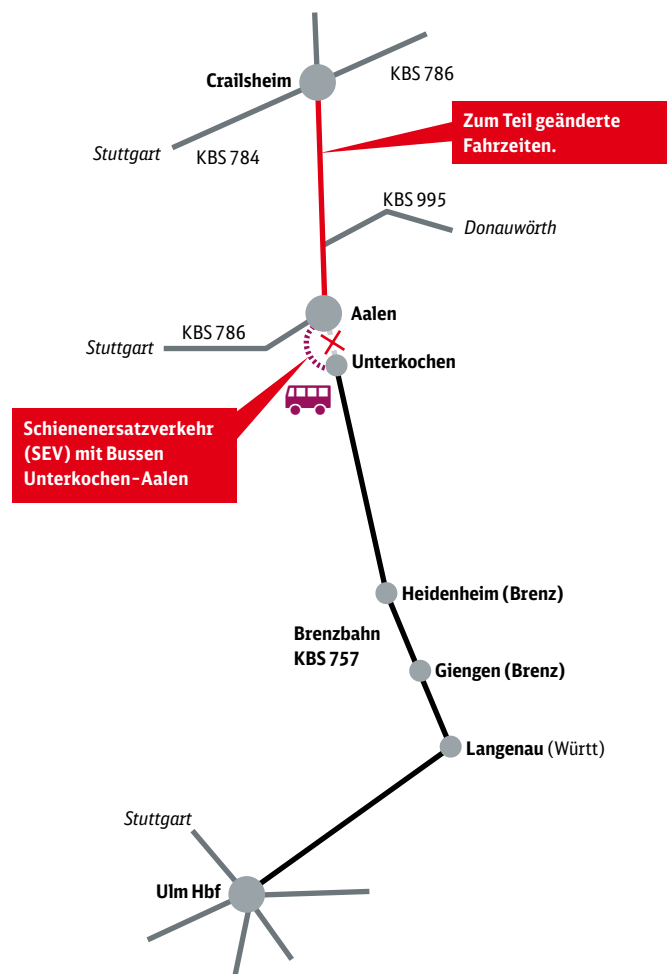

Max-Maulwurf-Souvenirs im **BahnShop** 1435

Max als Plüschtier

Zum Knuddeln, Kuschn oder einfach nur als Liebgucker in der Sofa-Ecke! Max mit seinem angenehm weichen Fell hat eine Schaufel und einen Helm aus Filz und ist daher rundrum knuffig. Mit seinen 18 cm Höhe ist er der **Blickfang in jedem Büro oder Kinderzimmer**. Und falls er sich mal dreckig macht: Max ist bei 30° waschbar. Artikel-Nummer BS67671. **14,90 € (zzgl. Versand)**

Warnweste

Sicherheitsweste für Erwachsene und Kinder (jeweils Einheitsgröße).
Farbe: orange, Reflektorstreifen quer auf Vorder- und Rückseite, praktischer Klettverschluss, EN 471 Klasse 2, Material: 100 % Polyester-Wirkware
Erw.-Größe Artikel-Nr. BS1258
Kindergröße Artikel-Nr. BS1257
11,50 € (zzgl. Versand)

Schlüsselanhänger

Hängt sehr an Ihrem Schlüssel – wenn Sie ihn lassen. Max, der Maulwurf von der Baustelle. Höhe: 5 cm, Material: Weichkunststoff mit CE-Norm, handbemalt. Artikel-Nummer BS 1137. **3,90 € (zzgl. Versand)**

Das große Max-Maulwurf-Buch

„Bahn frei für Max Maulwurf – eine Reise durch die Welt der Baustellen.“ **122 Motive** mit dem fleißigen Wühler der Deutschen Bahn **in einem Buch, zwei große Poster gratis!** 144 Seiten, 124 Abbildungen, Format 28 x 18 cm. Artikel-Nummer BS 66510. **14,90 € (zzgl. Versand)**

Bestell-Hotline 06104 4001 90
Montag bis Freitag 8 bis 18 Uhr

Jetzt bestellen!

www.bahnshop.de