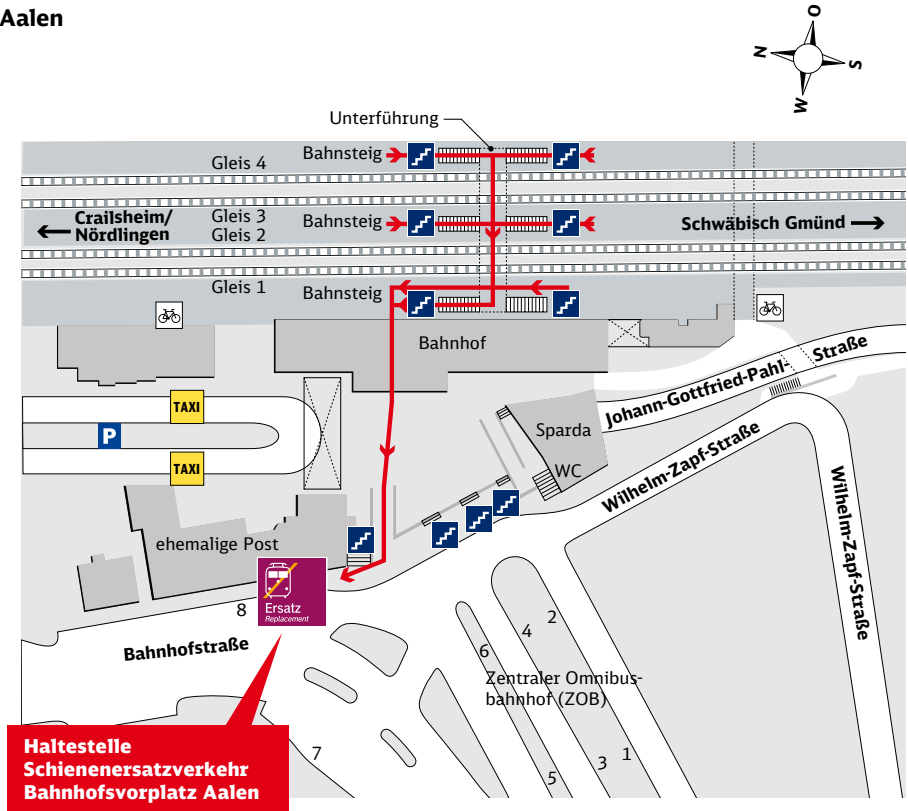

Aalen

Zeichenerklärung

- Treppe
- Fahrradständer/-stellplatz
- → Fußweg/Durchgang
- → Fußweg zur SEV-Bushaltestelle ca. 2-5 Minuten