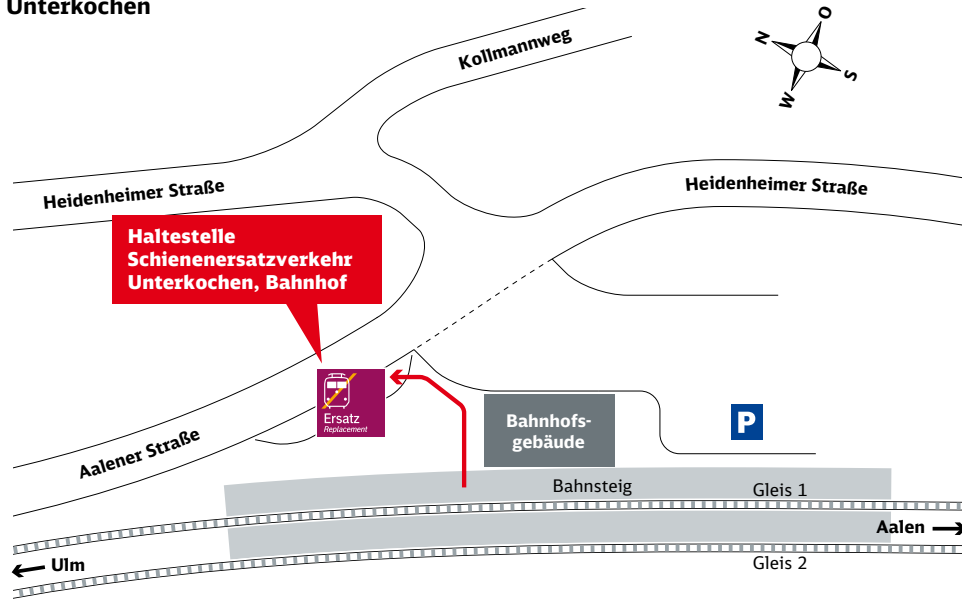

Unterkochen

Zeichenerklärung

- → Fußweg/Durchgang