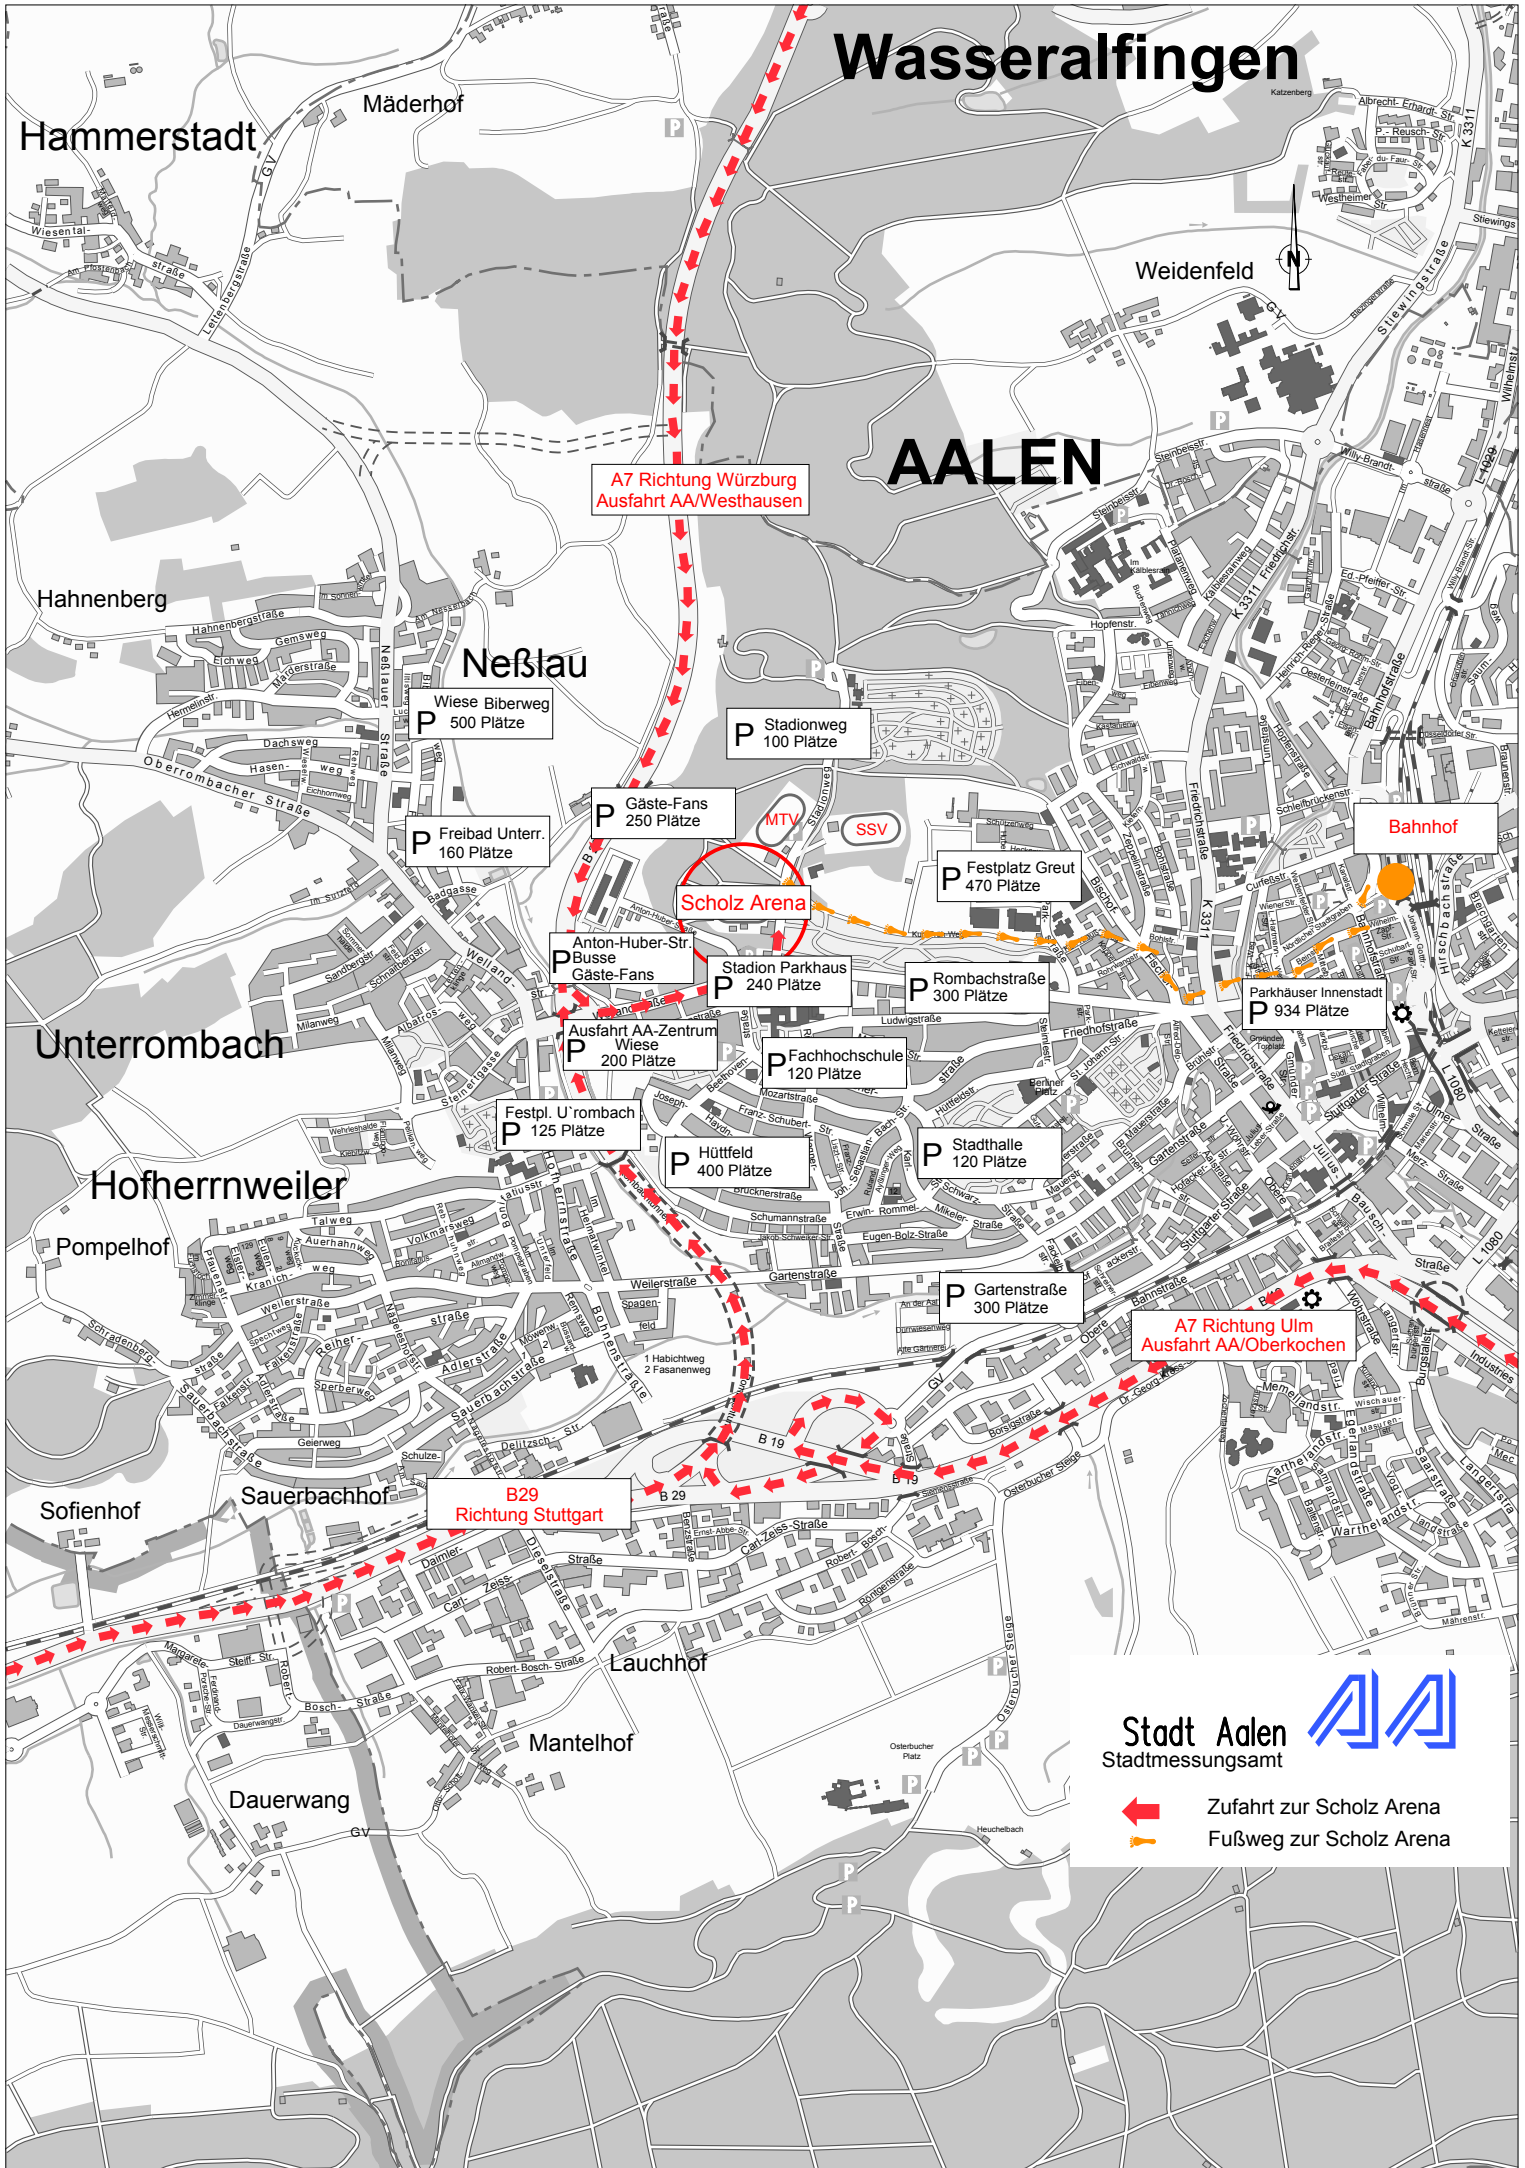

Wasseraalpingen

A7 Richtung Würzburg
Ausfahrt AA/Westhausen

Bahnhof

Scholz Arena

A7 Richtung Ulm
Ausfahrt AA/Oberkochen

B29
Richtung Stuttgart

Stadt Aalen
Stadtmessungsamt

- Zufahrt zur Scholz Arena
- Fußweg zur Scholz Arena