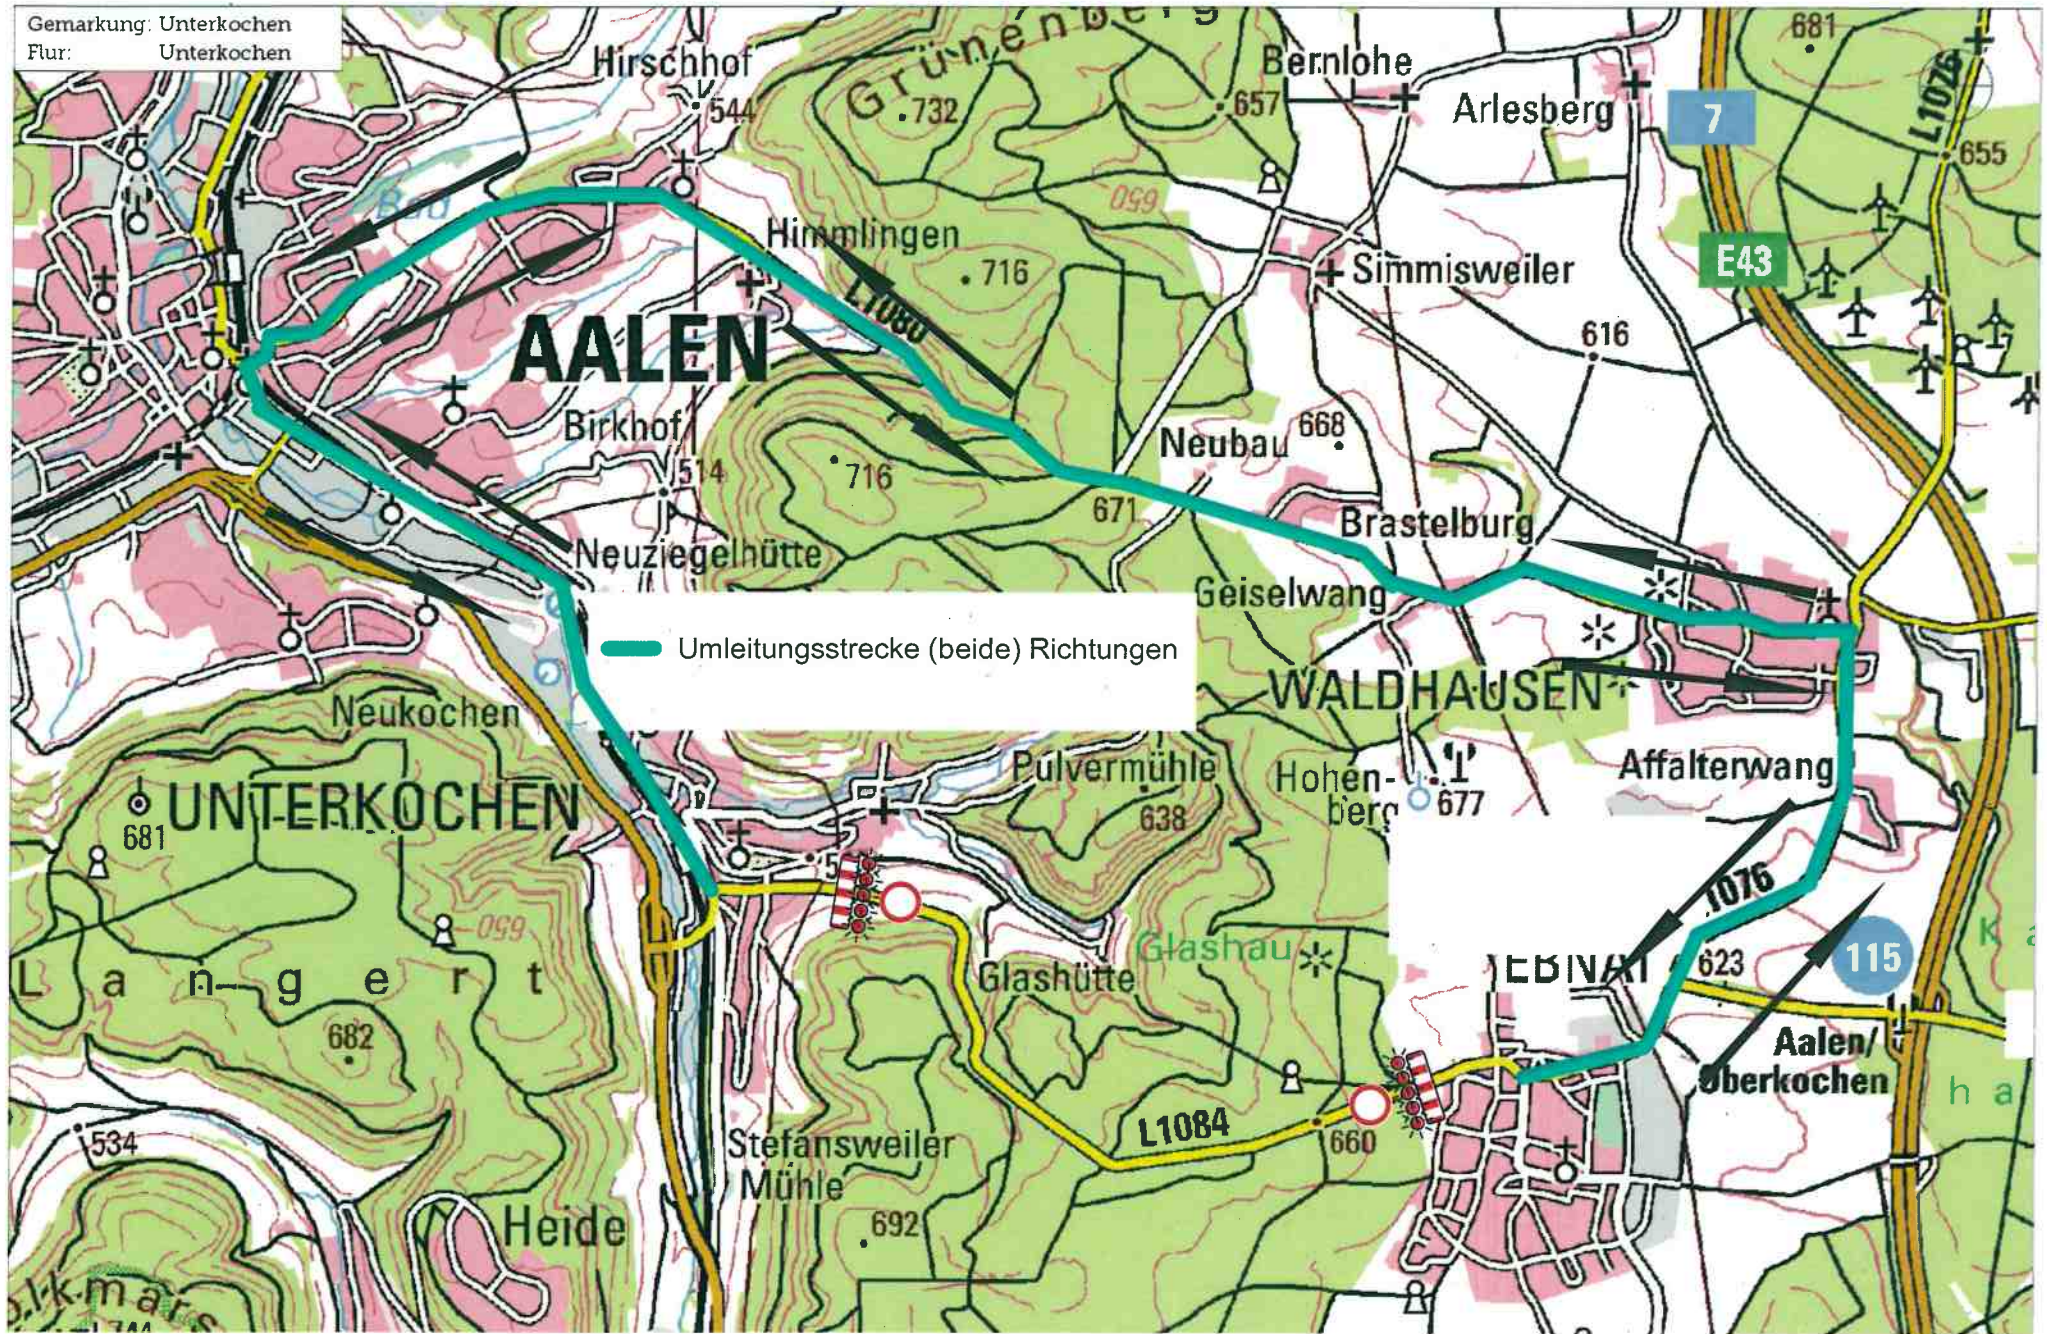

Gemarkung: Unterkochen  
Flur: Unterkochen

Vollsperrung der Ebnater Steige